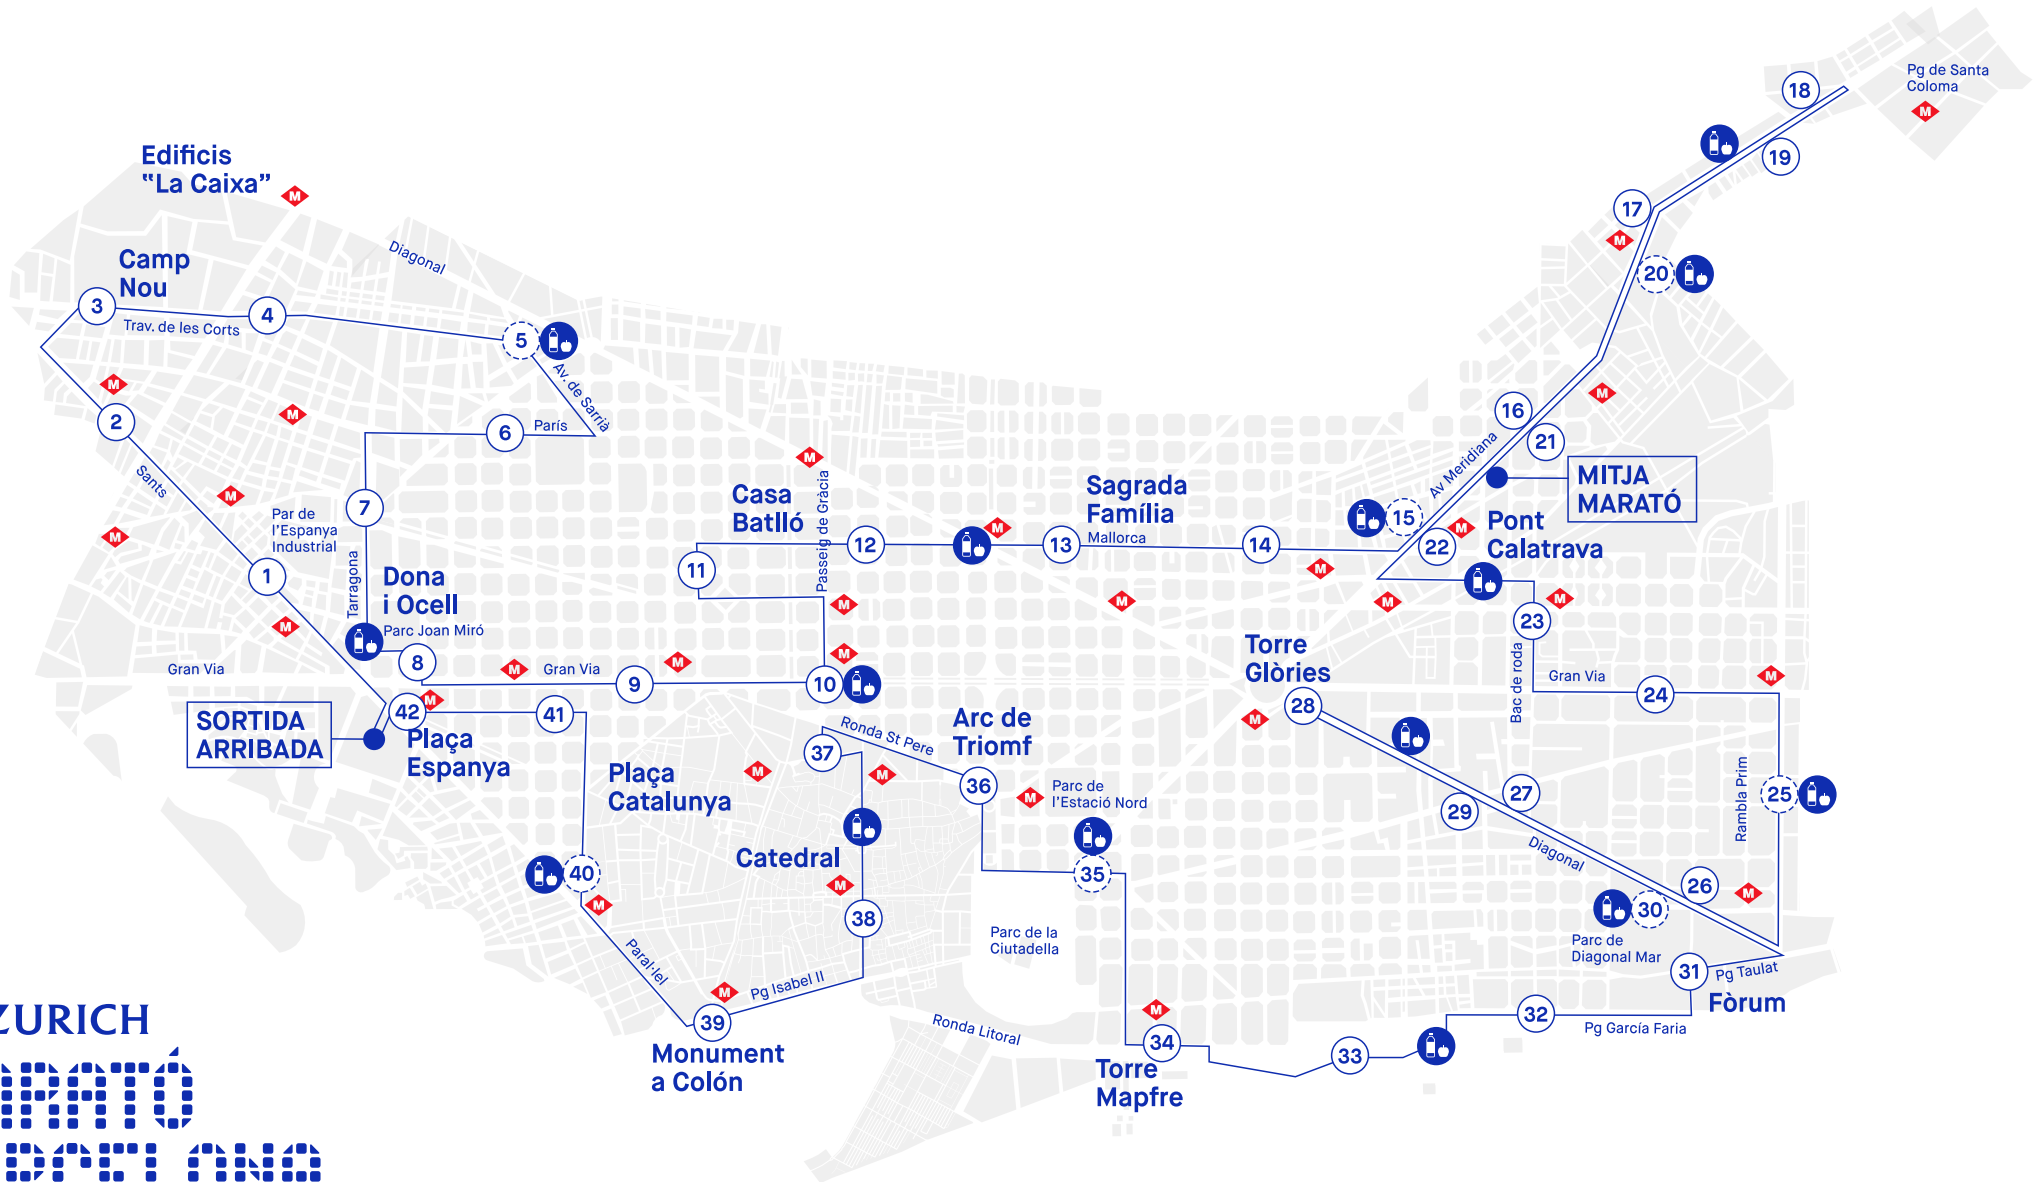

ZURICH MARATÓ BARCELONA

SORTIDA/ SALIDA/ START 8:30h

LLEGENDA/
LEYENDA/ KEY

- Aigua/Agua/
Water
- Powerade
Ion4
- Físio/
Physiotherapist
- Fruits secs/ Frutos
secos/ Fruit droughts
- Fruita/ Fruta/
Fruit
- Dutxa/ Ducha/
Shower
- Gel/ Geles

AVITUALLAMENTS
AVITUALLAMIENTOS
REFRESHMENT SATIONS

0		7,5		12,5		17,5		22,5		27,5		32,5		37,5	
5		10		15		20		25		30		35		META	