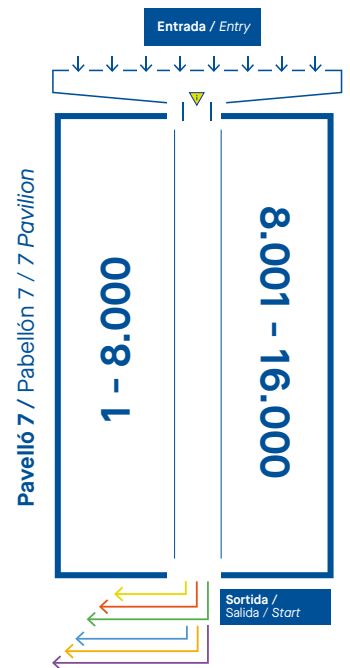

Guarda-roba

Guardarropa

Cloakroom

Guarda-roba Guardarropa Cloakroom

Horari guarda roba / Horario guardarropa
Cloakroom opening hours

DE 07:00
A 15:00

ENTRAR CANVIATS
ENTRAR CAMBIADOS
READY TO RUN

Inici carrera / Inicio carrera / Race start

08:30

Accés a calaixos / Acceso a cajones
Acces to starting corral

— -3h	— 3h30' - 3h45'
— 3h - 3h15'	— 3h45' - 4h
— 3h15' - 3h30'	— +4h

HORARIS DE SERVEI I UBICACIÓ

Hi haurà servei de guarda-roba el mateix dia de la cursa

El guarda-roba obrirà a les 7:00h i tancarà a les 15:00h.

Haureu d'entrar canviats per poder accedir a l'interior del Pavelló.

Recorda que pots recollir les teves coses en el guarda-roba ensenyant el teu dorsal.

HORARIOS DE SERVICIO Y UBICACIÓN

Habrà servicio de guardarropa el mismo día de la carrera, abrirá a las 7:00h y cerrará a las 12.00h.

Tendréis que entrar cambiados para poder acceder al interior del Pabellón.

Recuerda que puedes recoger tus cosas en el guardarropa enseñando tu dorsal.

SERVICE HOURS AND LOCATION

There will be a cloakroom service on race day, it will open at 7:00 a.m. and close at 12:00 a.m.

You will have to enter changed to be able to access the interior of the Pavilion.

Remember that you can pick up your things in the cloakroom showing your bib number.