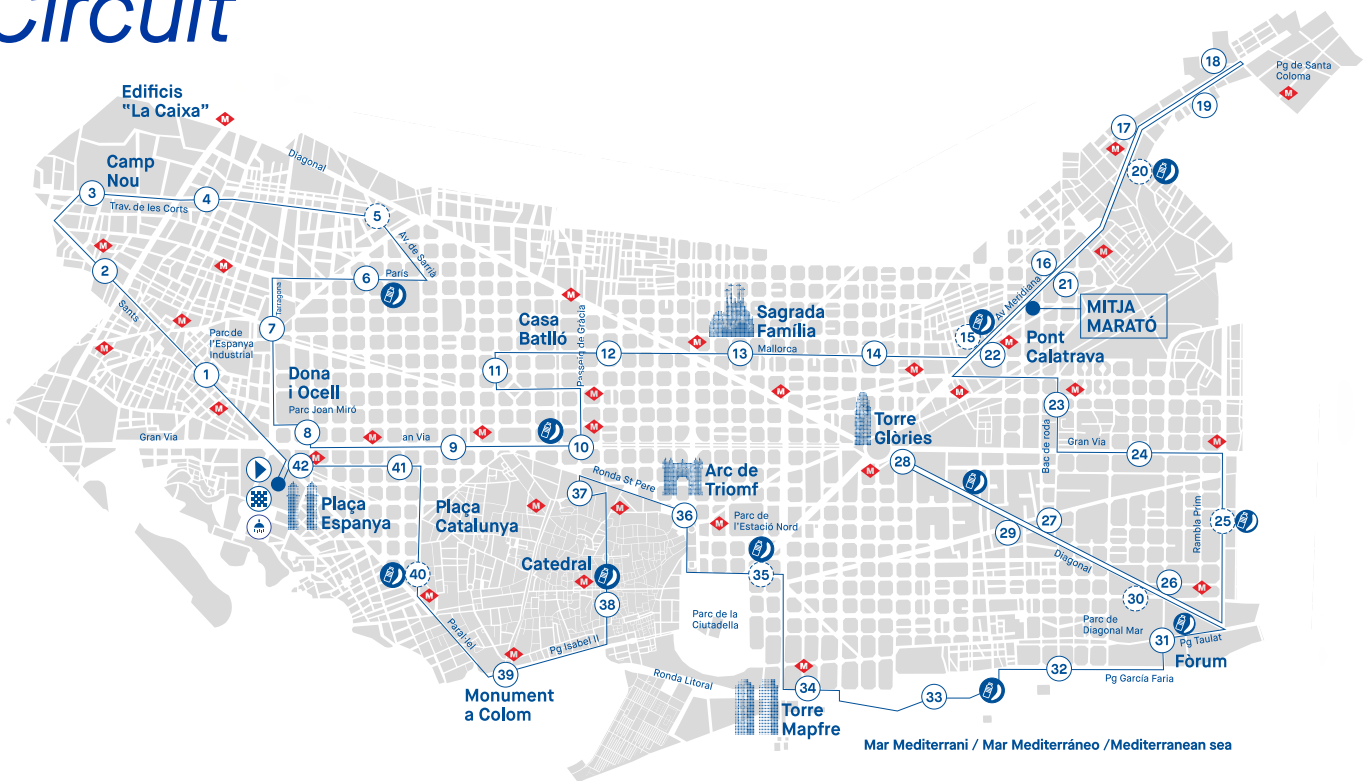

Recorregut

Recorrido

Circuit