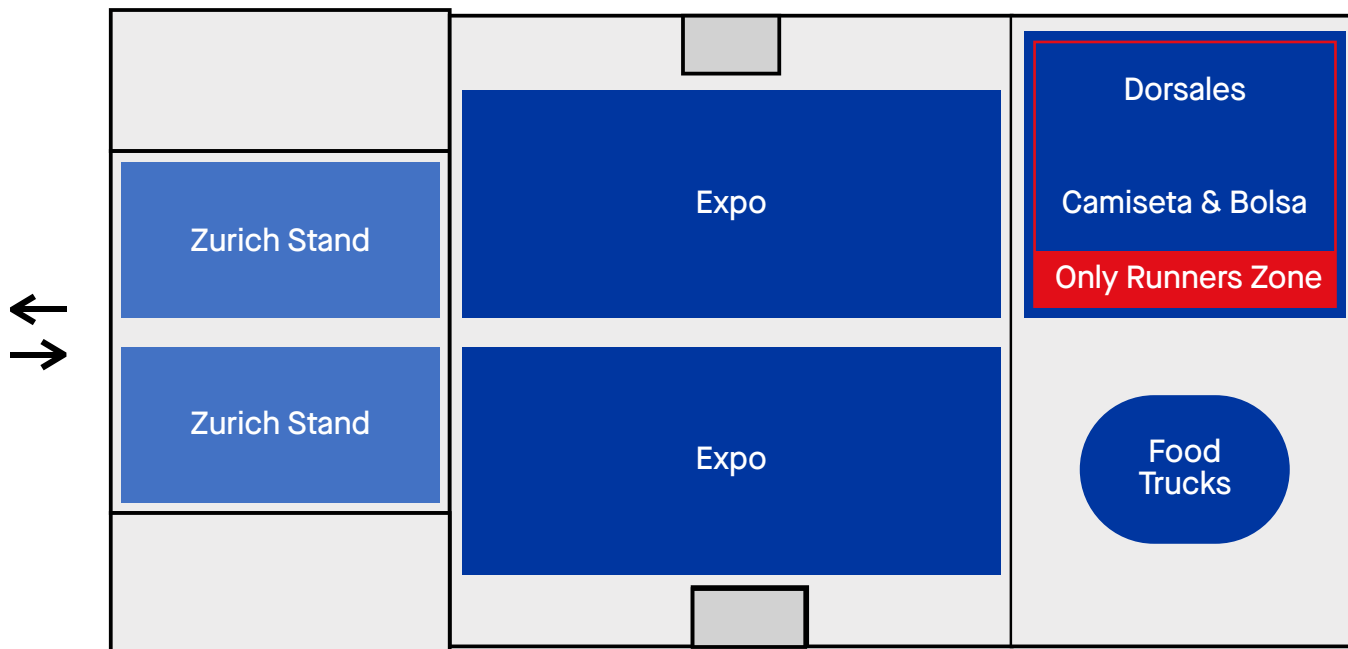

Recollida de dorsals

Recogida de dorsales

Bib Pick-up

PAVELLÓ 7 / PAVELLÓN 7 / PAVILION 7

LLOC DE RECOLLIDA

El dorsal es recull durant la Fira del Corredor, situada en el Pavelló 7 de Fira de Barcelona.

Accés des de Plaça Espanya, direcció al Palau, en l'esplanada superior a la Font Màgica de Montjuic.