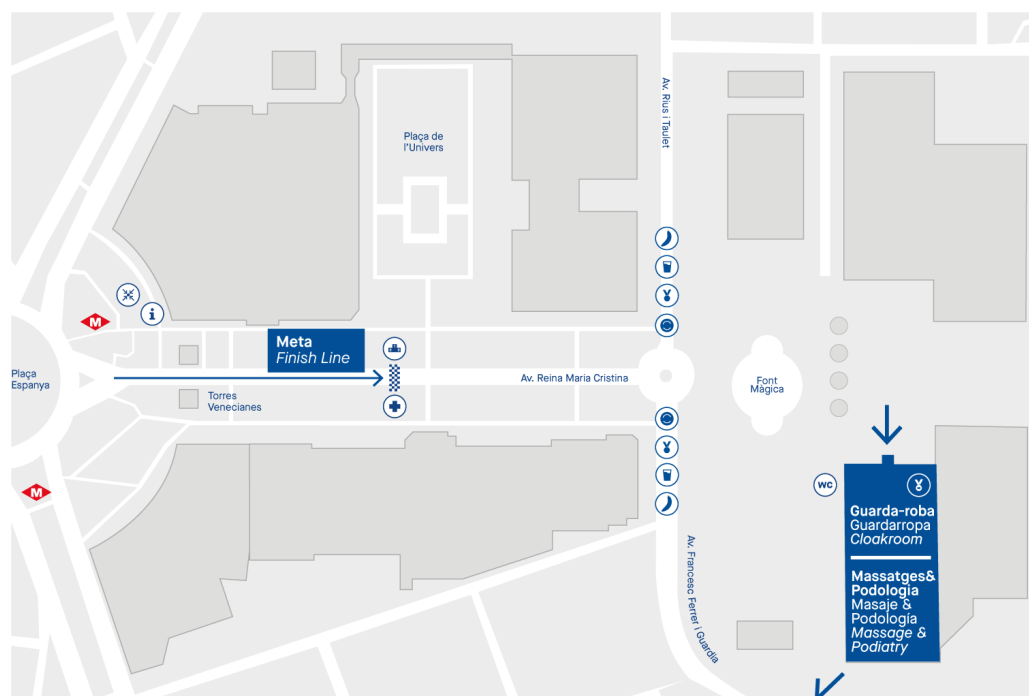

Arribada Llegada Finish

Arribada Llegada Finish

Guarda roba
Guardarropa
Cloakroom

DE 7:00 A 15:00

Zona recuperació
Recovery Area

DE 10:30 A 15:00

Legenda / Leyenda / Key

XIP Chip	PUNT D'INFORMACIÓ PUNTO DE INFORMACIÓN INFO POINT
ENTREGA DE MEDALLA ENTREGA DE MEDALLA MEDAL	PUNT DE TROBADA PUNTO DE ENCUENTRO MEETING POINT
AVITUALLAMENT LÍQUID AVITUALLAMIENTO LÍQUIDO LIQUID REFRESHMENT	PODI PODIO PODIUM
AVITUALLAMENT SÓLID AVITUALLAMIENTO SÓLIDO SOLID REFRESHMENT	GRAVACIÓ DE MEDALLA GRABACIÓN DE MEDALLA MEDALS ENGRAVING
LAVABO LAVABO TOILET	

FINISHER!

L'objectiu s'ha complert, ets finisher de Zurich Marató Barcelona, **FELICITATS!**

Per a acompanyants i per a ciutadans us informem que l'arribada del primer corredor serà als voltants de les 10:35 aproximadament.

Us ho heu guanyat així que res més travessar la meta tots els finishers rebreu una medalla commemorativa.

Aquesta medalla la podreu gravar amb la vostra informació per a recordar sempre aquest dia. La contractació de gravació del temps a la medalla s'ha de realitzar prèviament a través del formulari d'inscripció o a l'Expo.

FINISHER!

El objetivo se ha cumplido, eres finisher de la Zurich Marató Barcelona, ¡FELICIDADES!

Para acompañantes y para ciudadanos os informamos que la llegada del primer corredor será alrededor de las 10:35 aproximadamente.

Os lo habéis ganado así que nada más cruzar la meta todos los finishers recibiréis una medalla conmemorativa.

Esta medalla la podréis grabar con vuestra información para recordar siempre este día. La contratación de la grabación del tiempo en la medalla se debe realizar previamente a través del formulario de inscripción o en la Expo.

FINISHER!

The goal has been achieved, you are a finisher of the Zurich Marató Barcelona, **CONGRATULATIONS!**

For friends, family and citizens the arrival of the first runner will be around 10:35 approximately.

You have earned it so as soon as you cross the finish line all finishers will receive a commemorative medal.

You can engrave this medal with your time to always remember this day. The hiring of the medal time recording must be done previously through the registration form or in the Expo.