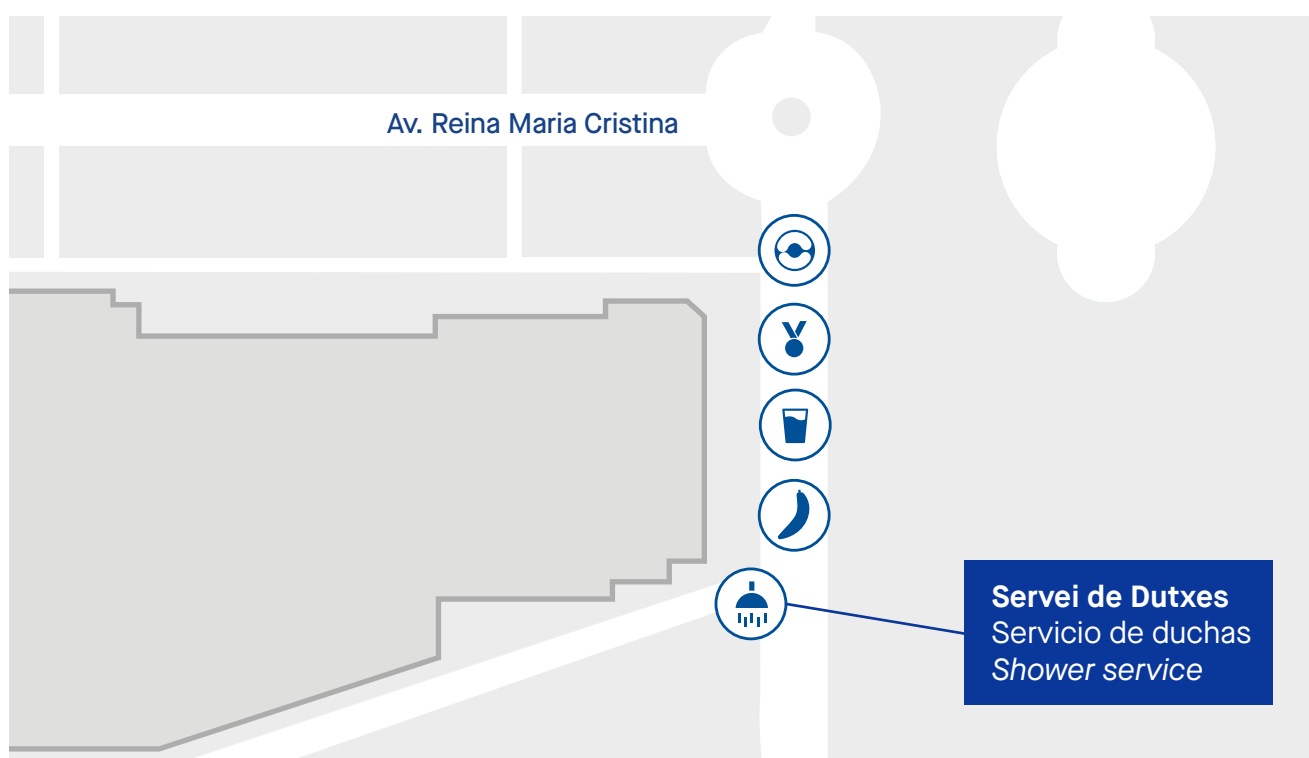

Servei de Dutxes

Servicio de duchas

Shower service

SERVEI DE DUTXES

Al finalitzar l'avituellament d'arribada els participants que ho desitgin poden gaudir del servei de dutxes ubicat a les instal·lacions esportives de Picornell.

S'arribarà a les instal·lacions des del punt de recollida del bus llançadera a Avinguda de Francesc Ferrer i Guardia cantonada amb Carrer Mèxic.

SERVICIO DE DUCHAS

Al finalizar el avituallamiento de llegada los participantes que lo deseen pueden disfrutar del servicio de duchas ubicado en las instalaciones deportivas de Picornell.

Se llegará a las instalaciones desde el punto de recogida del bus lanzadera en Avenida de Francesc Ferrer y Guardia esquina con Carrer Mèxic.

SHOWER SERVICE

At the end of the refreshments on arrival, participants who wish can enjoy the shower service located in the Picornell sports facilities.

The facilities will be reached from the shuttle bus pick-up point at Avinguda de Francesc Ferrer and Guardia cantonada with Carrer Mèxic.