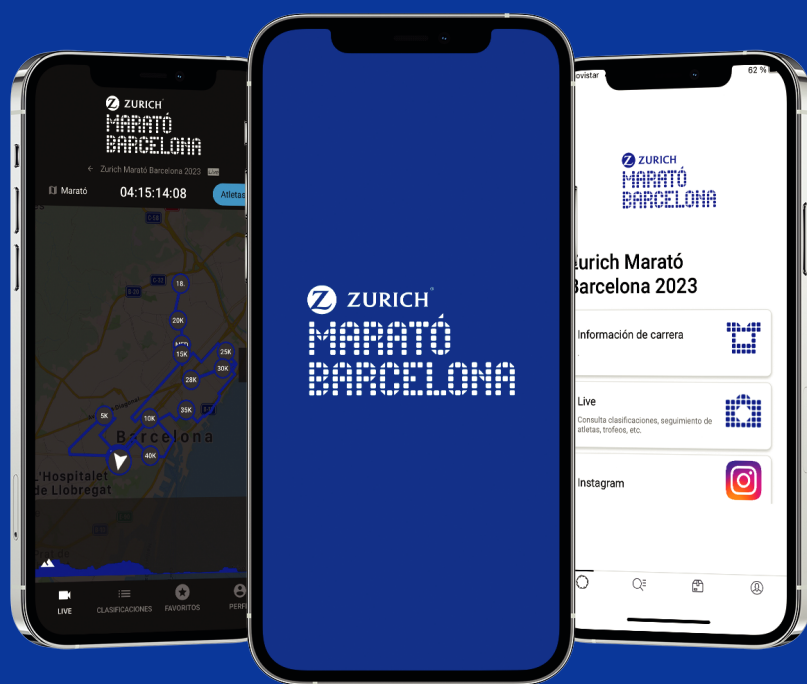

Descarrega la app

Descarga la app

Download the app

Descarrega l'aplicació i segueix el recorregut en directe durant la cursa.
Descarga la aplicación y sigue el recorrido en directo durante la carrera.
Download the app and follow the route live during the race.