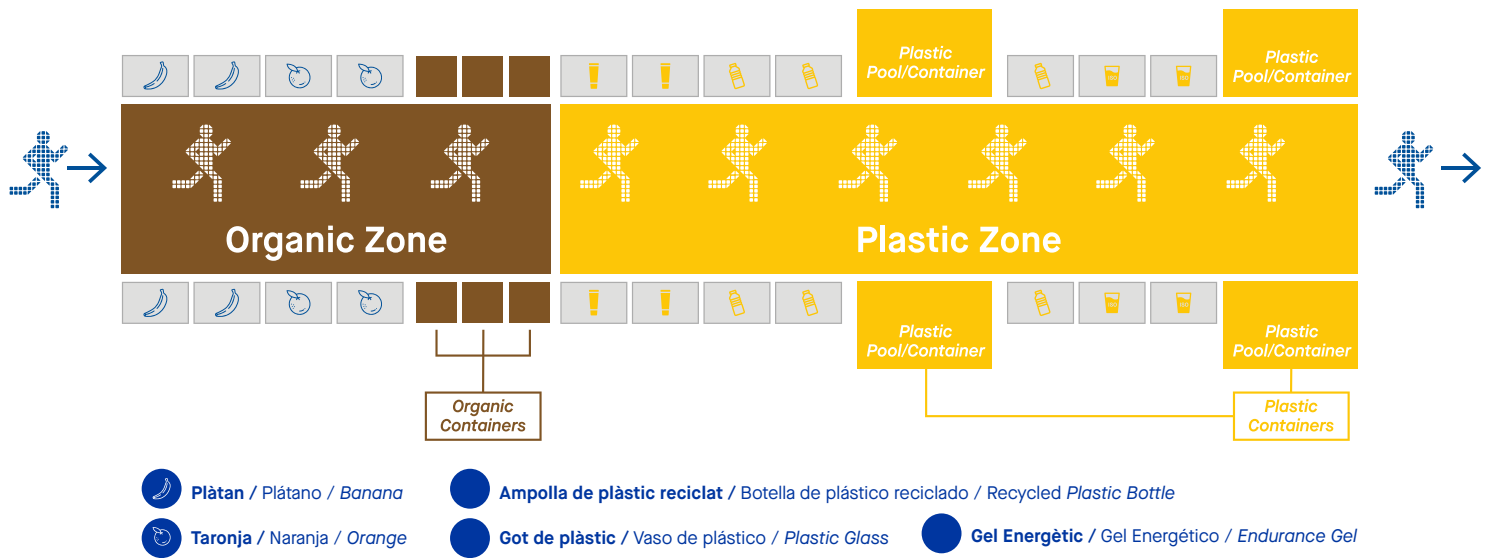

wc **Lavabos:** En tots els avituallaments.

🏠 **Fisioteràpia:** A partir del km30.

🍷 **Agua:** En todos los avituallamientos.

📄 **Bebida Isotónica:** En todos los avituallamientos.

🍌 **Fruita:** A partir del km20

⚠️ **Geles Endurance de Finisher:** km30 y 35

⊕ **Cruz Roja:** Habrá puntos de Cruz Roja dispuestos en el recorrido. Estarán colocados cada 5km.

wc **Baños:** En todos los avituallamientos

🏠 **Fisioteràpia:** A partir del km30.

🍷 **Water:** At all refreshment points.

📄 **Isotonic drink:** At all refreshment points.

🍌 **Fruit:** From km20.

⚠️ **Endurance's Finisher Gels:** km30 and 35.

⊕ **Red Cross:** There will be Red Cross points along the course. They will be every 5km.

wc **Toilets:** In every aid station.

🏠 **Physiotherapy:** From km30.

Avituallaments sostenibles

Avituallamientos sostenibles

Sustainable Aid Stations

Corrent cap a un futur sostenible

Corriendo hacia un futuro sostenible