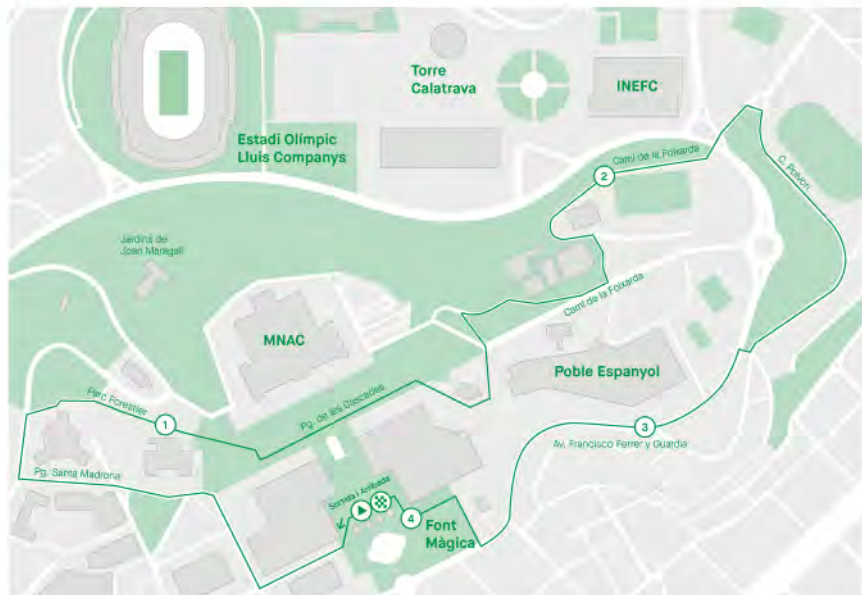

BREAKFAST RUN

Data: 18 de març 2023
Hora de la sortida: 9:30h
Distància: 4km
Inscripció: Gratuïta per la web
On recullo el dorsal: Recinte de l'Expo Sports el 17 de març de 10h a 20h

Recorregut: sortida i arribada a la plaça Joan Puig i Cadafalch, recorrent els principals parcs, Avingudes de la Muntanya Màgica de Montjuïc i el seu anell olímpic.

A l'acabar tots els participants podran gaudir d'un avituallament de meta

Fecha: 18 de marzo 2023
Hora de la salida: 9:30h
Distancia: 4km
Inscripción: Gratuita por la web
Donde recojo el dorsal: Recinto de la Expo Sports el 17 de marzo de 10h a 20h

Recorrido: salida y llegada a la plaza Joan Puig i Cadafalch, recorriendo los principales parques, Avenidas del Monte Mágico de Montjuic y su anillo olímpico.

Al terminar todos los participantes podrán disfrutar de un avituallamiento de meta

Date: March 18, 2023
Start time: 9:30 am
Distance: 4km
Registration: Free through the web
Where to pick up the race bib: Expo Sports venue on March 17 from 10h to 20h

Route: start and finish at the Plaza Joan Puig i Cadafalch, crossing the main parks, avenues of the Magic Mountain of Montjuic and its Olympic ring.

At the end of the race all participants will enjoy a refreshment at the finish line.

BREAKFAST RUN

Dia carrera / Dia carrera
Race day

DISSABTE
SÁBADO
SATURDAY

9:30

Mapa de recorregut / Mapa de recorrido
Route map